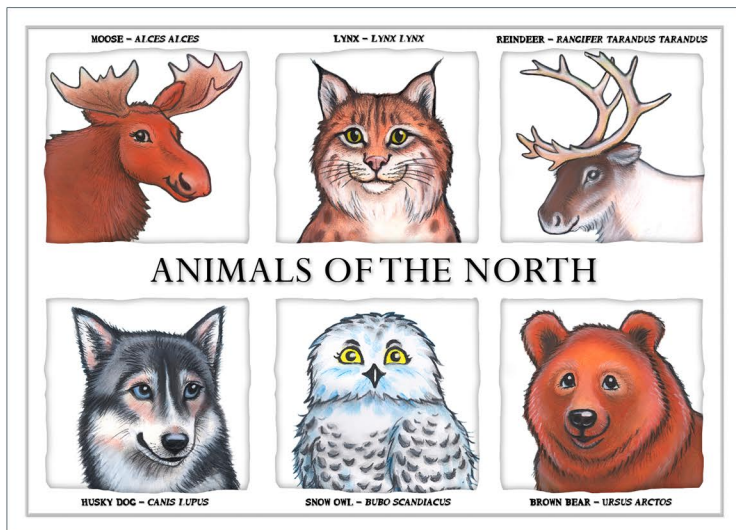

# Joulupukki TVs Lappland vykort

Renen - 064

Älg - 076

Brunbjörn - 078

Norrsken - 081

Husky - 083

Lappland - 084

**Midnight Sun - 114**

**Winter Lapland - 115**

**Swedish Lapland - 116**

**Midnight Sun2 - 126**

**Winter of Lapland 2 - 127**

**Renen 2 - 129**

AURORA BOREALIS  
NORTHERN LIGHTS

**Norrskan 2 - 130**

**Renen 3 - 131**

ANIMALS OF THE NORTH

**Animals of North - 132**

**Snowmobiling - 141**

Lapland - The Land of the Reindeer

**Land of Reindeer - 142**

**Norrskan 4 - 143**

**Norrskén 5 - 144**

**Husky 2 - 148**